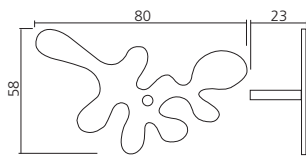

➤ Patère mini Camouflage

Dimensions (mm) : 80 x 58.
Profondeur (mm) : 23.
Matériau : acier