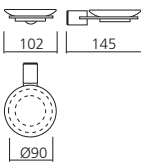

Présentation
inox brossé
inox poli miroir

YA7 Référence
POR1916IN
POR1916INP

Porte-serviette double Nova

Porte-serviette tube Ø14 mm.
Entr'axe 600 mm.
Dimensions (mm) : 625 x 102.
Matériau : inox

Présentation
inox brossé
inox poli miroir

YA1 Référence
POR1917IN
POR1917INP

Porte-serviette double pivotant Nova

Porte-serviette double pivotant tube Ø14 mm.
Dimensions (mm) : 457,5 x 57,5.
Matériau : inox

Présentation
inox brossé
inox poli miroir

YAF Référence
POR1914IN
POR1914INP

➤ Porte-gobelet Nova

Support inox avec gobelet plastique et couvercle.
Dimensions (mm) : Ø90 x 139 x 123.
Matériau : inox/plastique

Présentation YA8 Référence
inox brossé POR1925IN
inox poli miroir POR1925INP

➤ Porte-savon Nova

Support inox avec coupelle blanche.
Dimensions (mm) : Ø90 x 145.
Matériau : inox/plastique

Présentation YA9 Référence
inox brossé POR1915IN
inox poli miroir POR1915INP

➤ Tablette Nova

Tablette tubes Ø8 mm et 25 mm.
Matériau : inox