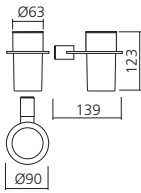

Crochets Nova

Jeu de 3 crochets Ø25 mm.
Dimensions (mm) : Ø25 x 50.
Matériau : inox

Présentation
inox brossé
inox poli miroir

YAI Référence
POR1901IN
POR1901INP

Porte-serviette simple Nova

Porte-serviette tube Ø14 mm.
Entr'axe 600 mm.
Dimensions (mm) : 625 x 62.
Matériau : inox

Présentation
inox brossé
inox poli miroir

YA7 Référence
POR1916IN
POR1916INP

Porte-serviette double Nova

Porte-serviette tube Ø14 mm.
Entr'axe 600 mm.
Dimensions (mm) : 625 x 102.
Matériau : inox

Présentation
inox brossé
inox poli miroir

YA1 Référence
POR1917IN
POR1917INP

Porte-serviette double pivotant Nova

Porte-serviette double pivotant tube Ø14 mm.
Dimensions (mm) : 457,5 x 57,5.
Matériau : inox

Présentation
inox brossé
inox poli miroir

YAF Référence
POR1914IN
POR1914INP

➤ Porte-gobelet Nova

Support inox avec gobelet plastique et couvercle.
Dimensions (mm) : Ø90 x 139 x 123.
Matériau : inox/plastique

Présentation YA8 Référence
inox brossé POR1925IN
inox poli miroir POR1925INP