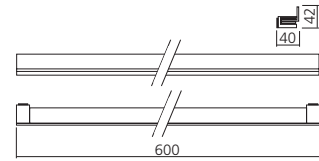

SUP3005CH
SUP3006CH

Crochets Quadra

Jeu de 2 crochets.
Dimensions (mm) : 36 x 22,5.
Matériau : aluminium

Présentation
anodisé argent

YA3 Référence
POR3011AL

Rail Quadra

Pour fixation des crochets CRO303816AL.
Longueur (mm) : 600.
Hauteur (mm) : 42.
Profondeur (mm) : 40.
Matériau : aluminium