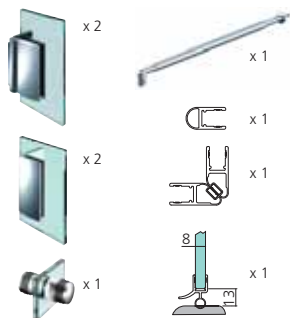

Présentation : chromé brillant
 Ouverture : extérieure

PTP Référence
SET3209CH

➤ Set 1 porte de douche + fixe

Comprend :
 - 2 charnières mur/verre
 - 2 fixations mur/verre
 - 1 bouton double Ø30 mm, perçage 14 mm
 - 1 jeu de profils 2010 mm transparents d'étanchéité
 Epaisseur du verre (mm) : 8
 Matériau : laiton

Présentation : chromé brillant
 Ouverture : intérieure
 extérieure

AED Référence
SET3102CH
SET3108CH

➤ Set 2 portes pliantes de douche

Comprend :
 - 2 charnières verre/verre
 - 2 charnières mur/verre
 - 2 fixations mur/verre
 - 1 barre de renfort réglable 780 à 940 mm
 - 1 bouton double Ø30 mm, perçage 14 mm
 - 1 jeu de profils 2010 mm transparents d'étanchéité
 Epaisseur du verre (mm) : 8
 Matériau : laiton

Présentation : chromé brillant
 Ouverture : intérieure

PTT Référence
SET3215CH

➤ Set 1 porte de douche

Comprend :
 - 2 charnières mur/verre
 - 2 fixations mur/verre
 - 1 barre de renfort réglable 780 à 940 mm
 - 1 bouton double Ø30 mm, perçage 14 mm
 - 1 jeu de profils 2010 mm transparents d'étanchéité
 Epaisseur du verre (mm) : 8
 Matériau : laiton