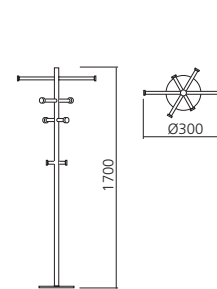

Avec 5 crochets Ø25 mm.
Longueur (mm) : 600.
Hauteur (mm) : 100.
Profondeur (mm) : 145.
Matériau : acier/mdf

Présentation
blanc
noir

T36 Référence
POR3002BL
POR3002NO

Portemanteau mural Unu

Avec 4 crochets + tube.
Longueur (mm) : 600.
Hauteur (mm) : 145.
Profondeur (mm) : 300.
Matériau : acier/mdf

Présentation
blanc
noir

T38 Référence
POR3003BL
POR3003NO

Portemanteau Nova

Hauteur (mm) : 1700.
Largeur maxi (mm) : 300.
Matériau : inox

Présentation
inox poli miroir

Y9P Référence
POR1176INP

Portemanteau mural

Hauteur (mm) : 1700.
Profondeur (mm) : 350.
Matériau : inox

Présentation
inox brossé
blanc
noir

Y9T Référence
POR1177IN
PAT1177BL
PAT1177NO

DRESSING

Portemanteau Wishbone

Hauteur (mm) : 1750.
Matériau : acier/inox