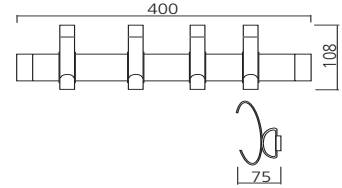

➤ Patère 4 crochets

Matériau : plastique

Présentation
blanc

YPC Référence
PAT841BL