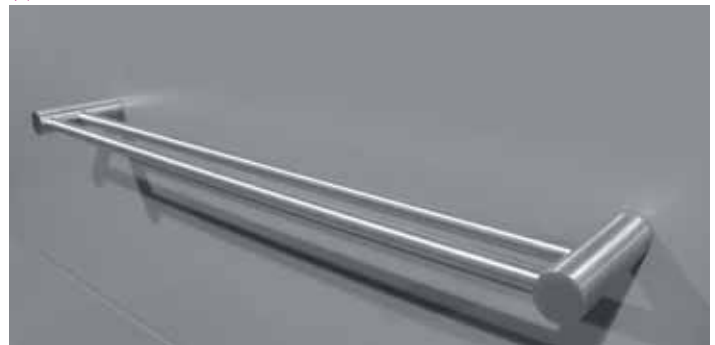

Crochets Nova

Jeu de 3 crochets Ø25 mm.
Dimensions (mm) : Ø25 x 50.
Matériau : inox

Présentation
inox brossé
inox poli miroir

YAI Référence
POR1901IN
POR1901INP

Porte-serviette simple Nova

Porte-serviette tube Ø14 mm.
Entr'axe 600 mm.
Dimensions (mm) : 625 x 62.
Matériau : inox

Présentation
inox brossé
inox poli miroir

YA7 Référence
POR1916IN
POR1916INP

Porte-serviette double Nova

Porte-serviette tube Ø14 mm.
Entr'axe 600 mm.
Dimensions (mm) : 625 x 102.
Matériau : inox

Présentation
inox brossé
inox poli miroir