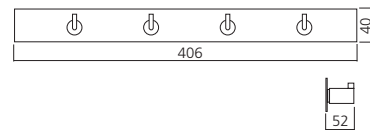

➤ Portemanteau double Nova

2 supports diamètre 25 mm.
Dimensions (mm) : 222 x 40 x 52.
Matériau : inox

Présentation
inox brossé
inox poli miroir

T3F Référence
POR1902IN
POR1902INP

➤ Portemanteau Nova

4 supports diamètre 25 mm.
Dimensions (mm) : 406 x 40 x 52.
Matériau : inox