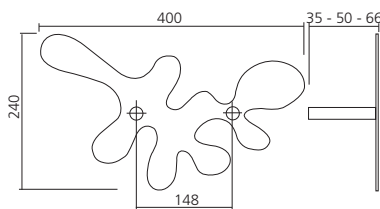

➤ Ensemble 3 patères Camouflage

Livré avec 3 hauteurs de supports différents : 66, 50 et 35 mm.
Matériau : acier

Présentation

blanc, gris, noir

blanc, prune, noir

vert foncé, prune, vert pomme

T5W Référence
PAT3001BGN
PAT3001BPN
PAT3001VPV