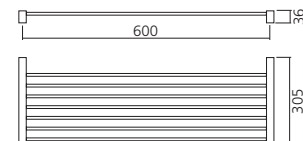

Tablette Quadra

Tablette tubes Ø8 mm.
Entraxe (mm) : 600.
Profondeur (mm) : 305.
Matériau : aluminium

Présentation
anodisé argent

T3Z Référence
TAB30426AL