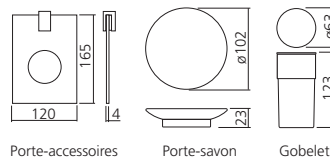

Porte-serviette tube Ø12 mm.
Entr'axe 600 mm.
Matériau : aluminium

Présentation
anodisé argent

YAV Référence
POR3016AL

➤ Porte-serviette double Quadra

Porte-serviette double Ø12 mm.
Entr'axe 600 mm.
Matériau : aluminium

Présentation
anodisé argent

YAZ Référence
POR3017AL

➤ Tablette Quadra

Tablette tubes Ø8 mm.
Entraxe (mm) : 600.
Profondeur (mm) : 305.
Matériau : aluminium

Présentation
anodisé argent

T3Z Référence
TAB30426AL

➤ Porte-gobelet et porte-savon Quadra

Matériau : aluminium/plastique

Partie : gobelet Ø63 mm, hauteur 123 mm avec couvercle

Présentation
blanc

YAU Référence
POR3040BL

Partie : porte-accessoires en aluminium