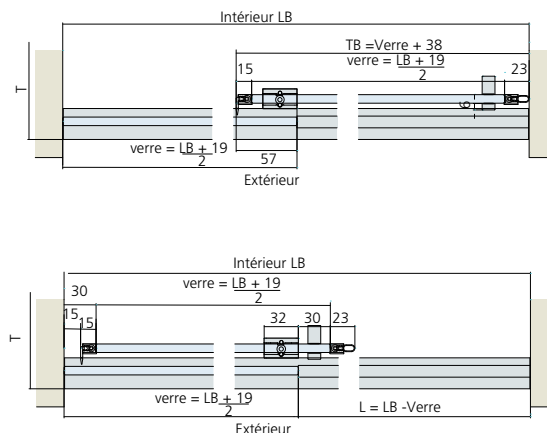

Sets BANIO

➤ Set BANIO 40 entre parois

Set complet comprenant la garniture et les profils recoupables.
 Pour un montage entre parois avec une vitre fixe et une porte coulissante en verre.
 Pour porte en verre jusqu'à 40 kg.
 Dimensions maximum de porte (lxh) : 800 x 2200 mm.
 Epaisseur du verre (mm) : 8 à 9.
 Matériau : aluminium

Présentation : chromé
 Longueur (mm)
 1500

AXS Référence
 SET30915CH

Sets pour douche

Max 2000
Max 1000
6 - 8 mm

Charnière mur/verre extérieure

Charnière mur/verre intérieure

Charnière mur/verre

Charnière verre/verre

➔ Set 1 porte de douche

Comprend :
- 2 charnières mur/verre
- 1 bouton double Ø30 mm, perçage 14 mm
- 1 jeu de profils 2010 mm transparents d'étanchéité
Épaisseur du verre (mm) : 8
Matériau : laiton

Présentation : chromé brillant
Ouverture : extérieure