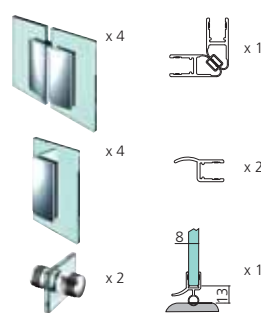

Présentation : chromé brillant
Ouverture : intérieure

PTB Référence
SET3601CH

➔ Set 2 portes pliantes de douche

Comprend :
- 2 charnières mur/verre
- 2 charnières verre/verre
- 1 bouton double Ø30 mm, perçage 14 mm
- 1 jeu de profils 2010 mm transparents d'étanchéité
Épaisseur du verre (mm) : 8
Matériau : laiton

Présentation : chromé brillant
Ouverture : intérieure

PTJ Référence
SET3107CH

➤ Set pour 2 portes pare-douche

Comprend :
 - 2 charnières mur/verre
 - 2 charnières verre/verre
 - 1 bouton double Ø30 mm, perçage 14 mm
 - 1 jeu de profils 2010 mm transparents d'étanchéité
 Epaisseur du verre (mm) : 8
 Matériau : laiton

Présentation : chromé brillant
 Ouverture : intérieure

PTE Référence
SET3602CH

➤ Set 2 portes de douche + fixes

Comprend :
 - 4 charnières verre/verre
 - 4 fixations mur/verre
 - 2 boutons doubles Ø30 mm, perçage 14 mm
 - 1 jeu de profils 2010 mm transparents d'étanchéité
 Epaisseur du verre (mm) : 8
 Matériau : laiton