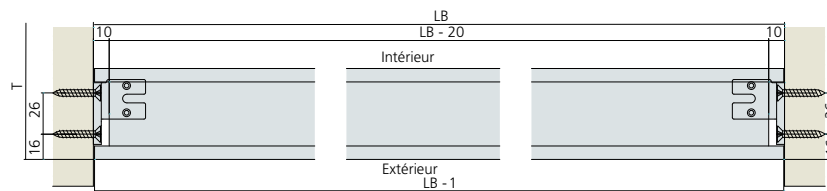

Sets BANIO

➤ Set BANIO 40 entre parois

Set complet comprenant la garniture et les profils recoupables.
 Pour un montage entre parois avec une vitre fixe et une porte coulissante en verre.
 Pour porte en verre jusqu'à 40 kg.
 Dimensions maximum de porte (lxh) : 800 x 2200 mm.
 Epaisseur du verre (mm) : 8 à 9.
 Matériau : aluminium

Présentation : chromé
 Longueur (mm)
 1500

AXS Référence
 SET30915CH

Sets pour douche

Max 2000
Max 1000
6 - 8 mm

Charnière mur/verre extérieure

Charnière mur/verre intérieure

Charnière mur/verre

Charnière verre/verre

➔ Set 1 porte de douche

Comprend :
- 2 charnières mur/verre
- 1 bouton double Ø30 mm, perçage 14 mm
- 1 jeu de profils 2010 mm transparents d'étanchéité
Épaisseur du verre (mm) : 8
Matériau : laiton

Présentation : chromé brillant
Ouverture : extérieure