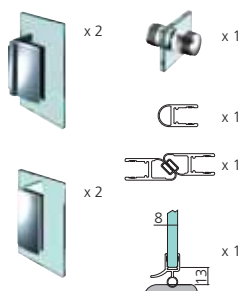

Présentation : chromé brillant
 Ouverture : intérieure

PTE Référence
SET3602CH

➤ Set 2 portes de douche + fixes

Comprend :
 - 4 charnières verre/verre
 - 4 fixations mur/verre
 - 2 boutons doubles Ø30 mm, perçage 14 mm
 - 1 jeu de profils 2010 mm transparents d'étanchéité
 Epaisseur du verre (mm) : 8
 Matériau : laiton

Présentation : chromé brillant
 Ouverture : extérieure

PTP Référence
SET3209CH

➤ Set 1 porte de douche + fixe

Comprend :
 - 2 charnières mur/verre
 - 2 fixations mur/verre
 - 1 bouton double Ø30 mm, perçage 14 mm
 - 1 jeu de profils 2010 mm transparents d'étanchéité
 Epaisseur du verre (mm) : 8
 Matériau : laiton