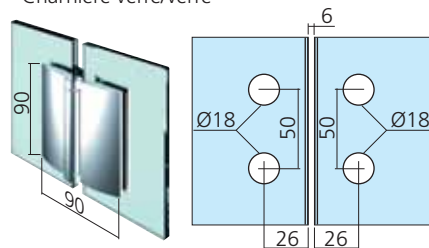

Sets BANIO

➤ Set BANIO 40 entre parois

Set complet comprenant la garniture et les profils recoupables.
 Pour un montage entre parois avec une vitre fixe et une porte coulissante en verre.
 Pour porte en verre jusqu'à 40 kg.
 Dimensions maximum de porte (lxh) : 800 x 2200 mm.
 Epaisseur du verre (mm) : 8 à 9.
 Matériau : aluminium

➔ Set 1 porte de douche

Comprend :
- 2 charnières mur/verre
- 1 bouton double Ø30 mm, perçage 14 mm
- 1 jeu de profils 2010 mm transparents d'étanchéité
Épaisseur du verre (mm) : 8
Matériau : laiton

Présentation : chromé brillant
Ouverture : extérieure