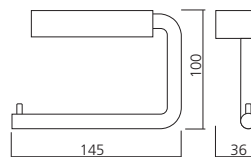

➤ Porte-gobelet et porte-savon Quadra

Matériau : aluminium/plastique

Partie : gobelet Ø63 mm, hauteur 123 mm avec couvercle

Présentation
blanc

YAU Référence
POR3040BL

Partie : porte-accessoires en aluminium

Présentation
anodisé argent

POR3034AL

Partie : porte-savon Ø102 mm

Présentation
blanc

POR3039BL

➤ Porte-rouleau

Pour rouleau papier toilette.
Dimensions (mm) : 145 x 100.
Matériau : aluminium

Présentation
anodisé argent

YA4 Référence
POR3014AL

➤ Porte-balai Quadra

Fixation murale.
Dimensions (mm) : 127,5 x 365.
Matériau : aluminium

Présentation
anodisé argent

YA5 Référence
POR3023AL

DRESSING

Dressing

Cette gamme est composée d'un ensemble de portemanteaux et accessoires design qui apporteront une touche moderne et originale au dressing ou au vestiaire de la maison.

Portemanteau Nova

4 supports diamètre 25 mm.
Dimensions (mm) : 406 x 40 x 52.
Matériau : inox

Présentation
inox brossé
inox poli miroir

T3I Référence
POR1904IN
POR1904INP

Porte chaussures Nova

2 niveaux en tubes Ø8 mm et 25 mm.
Hauteur (mm) : 250.
Profondeur (mm) : 300.
Matériau : inox