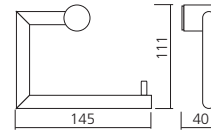

YA1 Référence
POR1917IN
POR1917INP

Porte-serviette double pivotant Nova

Porte-serviette double pivotant tube Ø14 mm.
Dimensions (mm) : 457,5 x 57,5.
Matériau : inox

Présentation
inox brossé
inox poli miroir

YAF Référence
POR1914IN
POR1914INP

➤ Porte-gobelet Nova

Support inox avec gobelet plastique et couvercle.
Dimensions (mm) : Ø90 x 139 x 123.
Matériau : inox/plastique

Présentation YA8 Référence
inox brossé POR1925IN
inox poli miroir POR1925INP

➤ Porte-savon Nova

Support inox avec coupelle blanche.
Dimensions (mm) : Ø90 x 145.
Matériau : inox/plastique

Présentation YA9 Référence
inox brossé POR1915IN
inox poli miroir POR1915INP

➤ Tablette Nova

Tablette tubes Ø8 mm et 25 mm.
Matériau : inox

Présentation : inox brossé T3R Référence
Dimensions (mm) TAB1149IN
600 x 300 TAB1179IN
1000 x 200

➤ Porte-rouleau Nova

Pour rouleau papier toilette.
Dimensions (mm) : 145 x 111.
Matériau : inox

Présentation YAL Référence
inox brossé POR1909IN
inox poli miroir POR1909INP