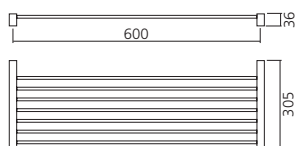

➤ Tablette Quadra

Tablette tubes Ø8 mm.
Entraxe (mm) : 600.
Profondeur (mm) : 305.
Matériau : aluminium

Présentation
anodisé argent

T3Z Référence
TAB30426AL