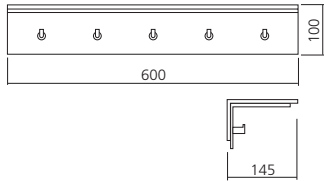

T3R Référence
TAB1149IN
TAB1179IN

Tablette Quadra

Tablette tubes Ø8 mm.
Entraxe (mm) : 600.
Profondeur (mm) : 305.
Matériau : aluminium

Présentation
anodisé argent

T3Z Référence
TAB30426AL

Portemanteau mural Unu