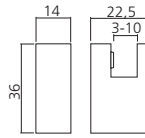

Présentation : inox brossé T3R Référence
Dimensions (mm) TAB1149IN
600 x 300 TAB1179IN
1000 x 200

➤ Porte-rouleau Nova

Pour rouleau papier toilette.
Dimensions (mm) : 145 x 111.
Matériau : inox

Présentation YAL Référence
inox brossé POR1909IN
inox poli miroir POR1909INP

➤ Porte-balai Nova

Fixation murale.
Dimensions (mm) : 127,5 x 438.
Matériau : inox

Présentation YAR Référence
inox brossé POR1911IN
inox poli miroir POR1911INP

Quadra

Fixe-glace Quadra

Jeu de 4 fixe-glace.
Pour glace de 3 à 10 mm.
Dimensions (mm) : 36 x 22,5.
Matériau : aluminium