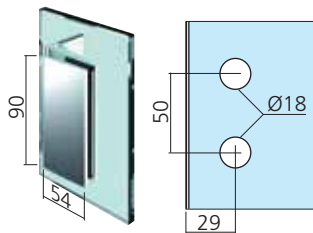

Charnière mur/verre intérieure