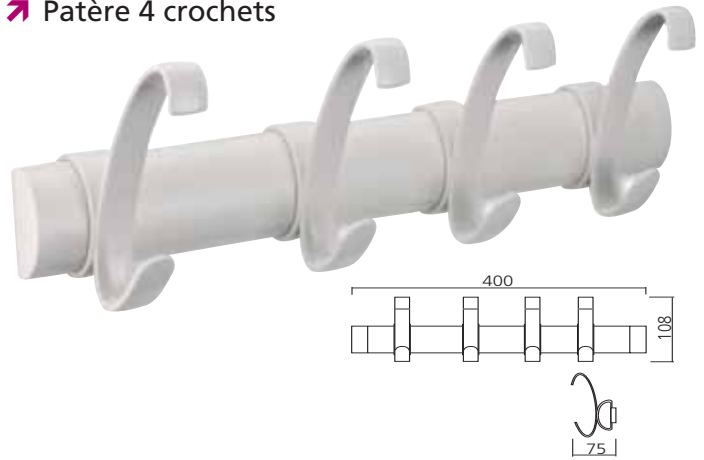

Matériau : inox

Présentation
inox brossé

TBK Référence
PAT14011IN

➤ Crochet

En deux parties pour une fixation murale.
Dimensions (mm) : 33 x 20.
Matériau : zamack

Présentation
nickelé mat

YM5 Référence
CRO86NM

➤ Crochet

Dimensions (mm) : 31 x 20.
Matériau : laiton

Présentation
nickelé mat

YM6 Référence
CRO88NM

➤ Portemanteau

Matériau : laiton

Présentation
chromé
laiton poli
nickelé mat

YHA Référence
POR1516CH
POR1516LA
POR1516NM

➤ Patère 4 crochets

Matériau : plastique

Présentation
blanc

YPC Référence
PAT841BL

➤ Porte vêtements double

Matériau : plastique

Présentation
blanc

YHG Référence
POR304BL