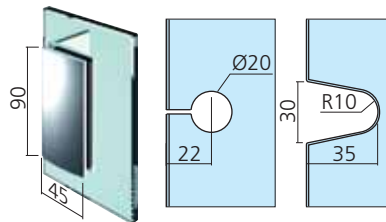

Charnière mur/verre