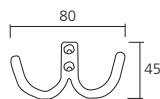

➤ Crochet

Dimensions (mm) : 31 x 20.
Matériau : laiton

Présentation
nickelé mat

YM6 Référence
CRO88NM

➤ Portemanteau

Matériau : laiton

Présentation
chromé
laiton poli
nickelé mat

YHA Référence
POR1516CH
POR1516LA
POR1516NM