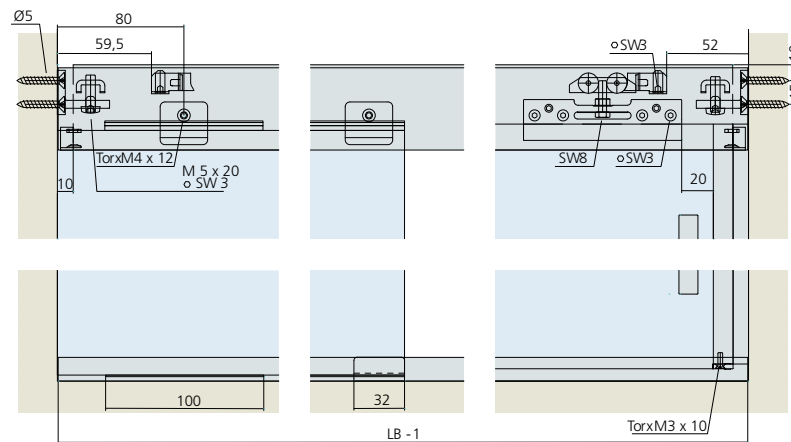

SALLE DE BAIN

Salle de bain

Ce programme est composé de sets complets pour la réalisation de cabines de douche à portes coulissantes ou battantes. Il est complété par une sélection d'accessoires essentiels et design pour l'équipement de la salle de bain (porte-serviettes et autres accessoires, supports tablettes...).

Sets BANIO

➤ Set BANIO 40 entre parois

Set complet comprenant la garniture et les profils recoupables.
Pour un montage entre parois avec une vitre fixe et une porte coulissante en verre.
Pour porte en verre jusqu'à 40 kg.
Dimensions maximum de porte (lxh) : 800 x 2200 mm.
Epaisseur du verre (mm) : 8 à 9.
Matériau : aluminium

Présentation : chromé
Longueur (mm)
1500

AXS Référence
SET30915CH