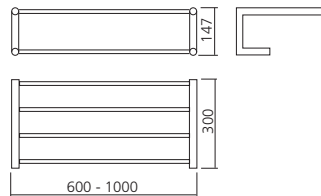

Portemanteau Nova

Hauteur (mm) : 147.
Profondeur (mm) : 300.
Matériau : inox

Longueur (mm) : 1000
Présentation
inox brossé
inox poli miroir

T3L Référence
POR1937IN
POR1937INP

Longueur (mm) : 600
Présentation
inox brossé
inox poli miroir

POR1936IN
POR1936INP