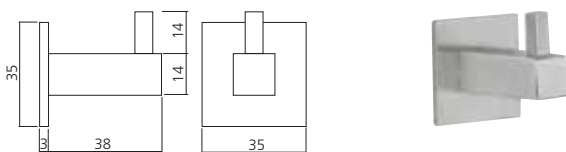

➤ Patère Percha

Matériau : inox

Présentation **AJZ** Référence
inox brossé **PAT92006IN**