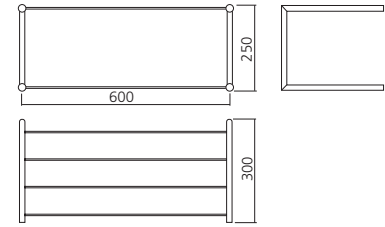

YA4 Référence
POR3014AL

➤ Porte-balai Quadra

Fixation murale.
Dimensions (mm) : 127,5 x 365.
Matériau : aluminium

Présentation
anodisé argent

YA5 Référence
POR3023AL

DRESSING

Dressing

Cette gamme est composée d'un ensemble de portemanteaux et accessoires design qui apporteront une touche moderne et originale au dressing ou au vestiaire de la maison.

Portemanteau Nova

4 supports diamètre 25 mm.
Dimensions (mm) : 406 x 40 x 52.
Matériau : inox

Présentation
inox brossé
inox poli miroir

T3I Référence
POR1904IN
POR1904INP

Porte chaussures Nova

2 niveaux en tubes Ø8 mm et 25 mm.
Hauteur (mm) : 250.
Profondeur (mm) : 300.
Matériau : inox