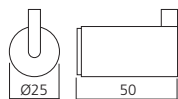

YA7 Référence
FIX1120IN
FIX1120INP

Support tablette Nova

Jeu de 2 supports tablettes verre.
Pour verre de 6 à 10 mm.
Dimensions (mm) : Ø28 x 40.
Matériau : inox

Présentation
inox brossé
inox poli miroir

YA6 Référence
SUP1933IN
SUP1933INP

Crochets Nova

Jeu de 3 crochets Ø25 mm.
Dimensions (mm) : Ø25 x 50.
Matériau : inox

Présentation
inox brossé
inox poli miroir

YAI Référence
POR1901IN
POR1901INP

Porte-serviette simple Nova

Porte-serviette tube Ø14 mm.
Entr'axe 600 mm.
Dimensions (mm) : 625 x 62.
Matériau : inox