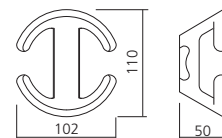

Présentation
inox

YPT Référence
PAT011

➤ Patère

Matériau : zamack

Présentation
gris

WPF Référence
PAT274GR

➤ Patère HOOK

Dimensions (mm) : 65 x 120.
Profondeur (mm) : 50.
Entr'axe (mm) : 24.
Matériau : zamack