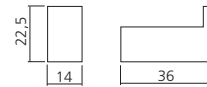

SUP3005CH
SUP3006CH

Crochets Quadra

Jeu de 2 crochets.
Dimensions (mm) : 36 x 22,5.
Matériau : aluminium

Présentation
anodisé argent

YA3 Référence
POR3011AL

Rail Quadra

Pour fixation des crochets CRO303816AL.
Longueur (mm) : 600.
Hauteur (mm) : 42.
Profondeur (mm) : 40.
Matériau : aluminium