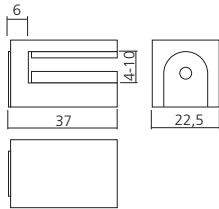

Support tablette Quadra

Jeu de 2 supports tablettes verre.
Pour verre de 4 à 10 mm.
Dimensions (mm) : 37 x 22,5.
Matériau : aluminium

Présentation
anodisé argent
chromé

PA1 Référence
SUP3004AL
SUP3004CH