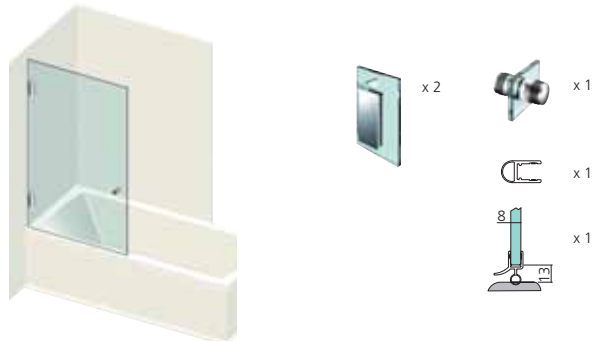

➔ Set 1 porte de douche

Comprend :
- 2 charnières mur/verre
- 1 bouton double Ø30 mm, perçage 14 mm
- 1 jeu de profils 2010 mm transparents d'étanchéité
Épaisseur du verre (mm) : 8
Matériau : laiton

Présentation : chromé brillant
Ouverture : extérieure

YYY Référence
SET3101CH

➔ Set pour 1 porte pare-douche

Comprend :
- 2 charnières mur/verre
- 1 bouton double Ø30 mm, perçage 14 mm
- 1 jeu de profils 2010 mm transparents d'étanchéité
Épaisseur du verre (mm) : 8
Matériau : laiton

Présentation : chromé brillant
Ouverture : intérieure

PTB Référence
SET3601CH

➔ Set 2 portes pliantes de douche

Comprend :
- 2 charnières mur/verre
- 2 charnières verre/verre
- 1 bouton double Ø30 mm, perçage 14 mm
- 1 jeu de profils 2010 mm transparents d'étanchéité
Épaisseur du verre (mm) : 8
Matériau : laiton