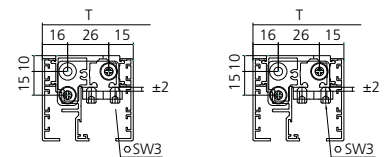

SALLE DE BAIN

Salle de bain

Ce programme est composé de sets complets pour la réalisation de cabines de douche à portes coulissantes ou battantes. Il est complété par une sélection d'accessoires essentiels et design pour l'équipement de la salle de bain (porte-serviettes et autres accessoires, supports tablettes...).

Sets BANIO

➤ Set BANIO 40 entre parois

Set complet comprenant la garniture et les profils recoupables.
Pour un montage entre parois avec une vitre fixe et une porte coulissante en verre.
Pour porte en verre jusqu'à 40 kg.
Dimensions maximum de porte (lxh) : 800 x 2200 mm.
Epaisseur du verre (mm) : 8 à 9.
Matériau : aluminium

Présentation : chromé
Longueur (mm)
1500

AXS Référence
SET30915CH