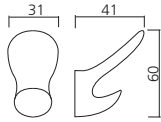

➤ Patère

Matériau : plastique

Présentation
blanc
noir

YPQ Référence
PAT313BL
PAT313NO