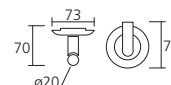

➤ Patère

Fixation invisible.
Matériau : inox

Présentation
inox

YPT Référence
PAT011