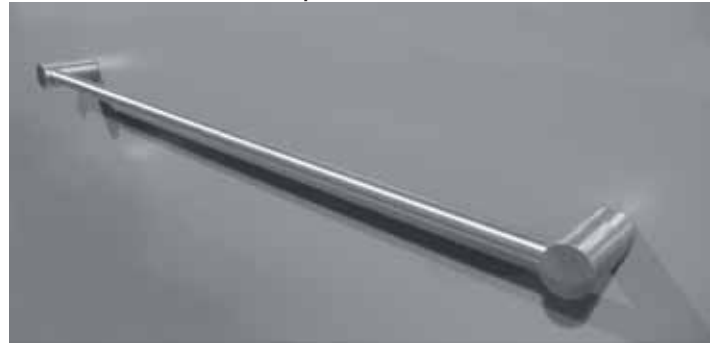

Crochets Nova

Jeu de 3 crochets Ø25 mm.
Dimensions (mm) : Ø25 x 50.
Matériau : inox

Présentation
inox brossé
inox poli miroir

YAI Référence
POR1901IN
POR1901INP

Porte-serviette simple Nova

Porte-serviette tube Ø14 mm.
Entr'axe 600 mm.
Dimensions (mm) : 625 x 62.
Matériau : inox

Présentation
inox brossé
inox poli miroir

YA7 Référence
POR1916IN
POR1916INP

Porte-serviette double Nova

Porte-serviette tube Ø14 mm.
Entr'axe 600 mm.
Dimensions (mm) : 625 x 102.
Matériau : inox

Présentation
inox brossé
inox poli miroir