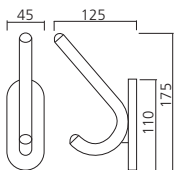

Hauteur (mm) : 1700.
Profondeur (mm) : 350.
Matériau : inox

Présentation
inox brossé
blanc
noir

Y9T Référence
POR1177IN
PAT1177BL
PAT1177NO

DRESSING

Portemanteau Wishbone

Hauteur (mm) : 1750.
Matériau : acier/inox

➤ Patère

Matériau : plastique

Présentation
blanc
noir

YPU Référence
PAT319BL
PAT319NO

➤ Patère

Matériau : plastique

Présentation
blanc
gris

YPN Référence
PAT300BL
PAT300GR