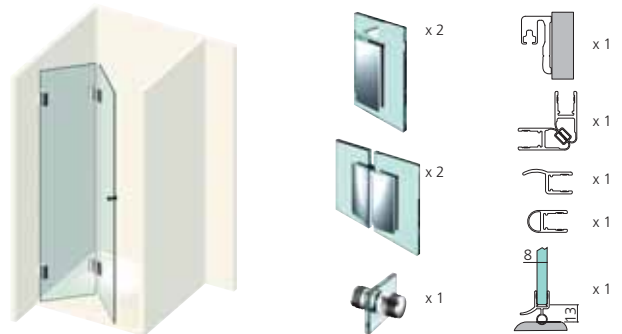

➔ Set 1 porte de douche

Comprend :
- 2 charnières mur/verre
- 1 bouton double Ø30 mm, perçage 14 mm
- 1 jeu de profils 2010 mm transparents d'étanchéité
Épaisseur du verre (mm) : 8
Matériau : laiton

Présentation : chromé brillant
Ouverture : extérieure

YYY Référence
SET3101CH

➔ Set pour 1 porte pare-douche

Comprend :
- 2 charnières mur/verre
- 1 bouton double Ø30 mm, perçage 14 mm
- 1 jeu de profils 2010 mm transparents d'étanchéité
Épaisseur du verre (mm) : 8
Matériau : laiton

Présentation : chromé brillant
Ouverture : intérieure

PTB Référence
SET3601CH

➔ Set 2 portes pliantes de douche

Comprend :
- 2 charnières mur/verre
- 2 charnières verre/verre
- 1 bouton double Ø30 mm, perçage 14 mm
- 1 jeu de profils 2010 mm transparents d'étanchéité
Épaisseur du verre (mm) : 8
Matériau : laiton