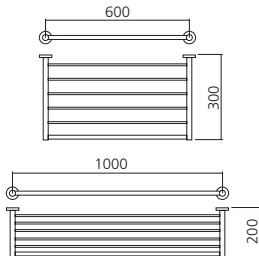

➤ Tablette Nova

Tablette tubes Ø8 mm et 25 mm.
Matériau : inox

Présentation : inox brossé T3R Référence
Dimensions (mm) TAB1149IN
600 x 300 TAB1179IN
1000 x 200