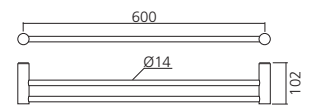

Crochets Nova

Jeu de 3 crochets Ø25 mm.
Dimensions (mm) : Ø25 x 50.
Matériau : inox

Présentation
inox brossé
inox poli miroir

YAI Référence
POR1901IN
POR1901INP

Porte-serviette simple Nova

Porte-serviette tube Ø14 mm.
Entr'axe 600 mm.
Dimensions (mm) : 625 x 62.
Matériau : inox

Présentation
inox brossé
inox poli miroir

YA7 Référence
POR1916IN
POR1916INP

Porte-serviette double Nova

Porte-serviette tube Ø14 mm.
Entr'axe 600 mm.
Dimensions (mm) : 625 x 102.
Matériau : inox

Présentation
inox brossé
inox poli miroir