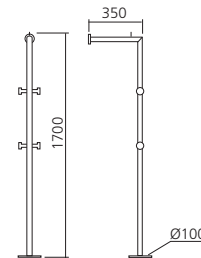

Présentation
blanc
noir

T38 Référence
POR3003BL
POR3003NO

Portemanteau Nova

Hauteur (mm) : 1700.
Largeur maxi (mm) : 300.
Matériau : inox

Présentation
inox poli miroir

Y9P Référence
POR1176INP

Portemanteau mural

Hauteur (mm) : 1700.
Profondeur (mm) : 350.
Matériau : inox

Présentation
inox brossé
blanc
noir

Y9T Référence
POR1177IN
PAT1177BL
PAT1177NO

DRESSING

Portemanteau Wishbone

Hauteur (mm) : 1750.
Matériau : acier/inox

Présentation	Référence
blanc	POR1001BL
inox	POR1001IN
noir	POR1001NO
rouge	POR1001RO
vert	POR1001VE

ÉQUIPEMENTS DÉCO

Table Wishbone

Diamètre du plateau (mm) : 450.
Diamètre du pied (mm) : 350.
Matériau : acier