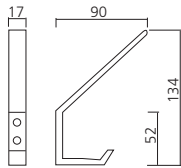

➤ Patère

Matériau : plastique

Présentation : blanc
Nombre de bras
1
2

YPX Référence
PAT74BL
PAT84BL