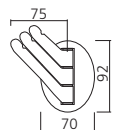

inox

noir

WQI Référence
PAT1060BL
PAT1060IN
PAT1060NO

Diamètre (hauteur) mm : 60 (23)

Présentation

blanc

inox

noir

➤ Patère articulée

3 bras articulés.
Dimensions platine (mm) : 92 x 70.
Matériau : zamack

Présentation
nickelé mat

YPW Référence
PAT14NM

➤ Patère articulée

3 bras articulés.
Dimensions platine (mm) : 130 x 98.
Matériau : zamack