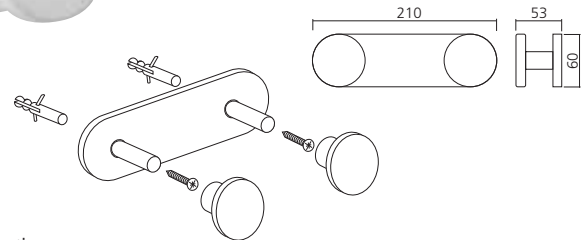

➤ Crochet

Dimensions (mm) : 31 x 20.
Matériau : laiton

Présentation
nickelé mat

YM6 Référence
CRO88NM

➤ Portemanteau

Matériau : laiton

Présentation
chromé
laiton poli
nickelé mat

YHA Référence
POR1516CH
POR1516LA
POR1516NM

➤ Patère 4 crochets

Matériau : plastique

Présentation
blanc

YPC Référence
PAT841BL

➤ Porte vêtements double

Matériau : plastique

Présentation
blanc

YHG Référence
POR304BL