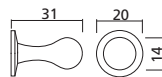

➤ Crochet

Dimensions (mm) : 31 x 20.
Matériau : laiton

Présentation
nickelé mat

YM6 Référence
CRO88NM