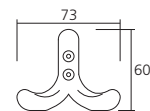

➤ Portemanteau

Matériau : nylon

Présentation
blanc
noir

YHP Référence
POR554BL
POR554NO