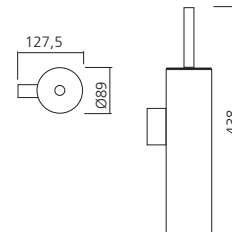

YAF Référence
POR1914IN
POR1914INP

➤ Porte-gobelet Nova

Support inox avec gobelet plastique et couvercle.
Dimensions (mm) : Ø90 x 139 x 123.
Matériau : inox/plastique

Présentation YA8 Référence
inox brossé POR1925IN
inox poli miroir POR1925INP

➤ Porte-savon Nova

Support inox avec coupelle blanche.
Dimensions (mm) : Ø90 x 145.
Matériau : inox/plastique

Présentation YA9 Référence
inox brossé POR1915IN
inox poli miroir POR1915INP

➤ Tablette Nova

Tablette tubes Ø8 mm et 25 mm.
Matériau : inox

Présentation : inox brossé T3R Référence
Dimensions (mm) TAB1149IN
600 x 300 TAB1179IN
1000 x 200

➤ Porte-rouleau Nova

Pour rouleau papier toilette.
Dimensions (mm) : 145 x 111.
Matériau : inox

Présentation YAL Référence
inox brossé POR1909IN
inox poli miroir POR1909INP

➤ Porte-balai Nova

Fixation murale.
Dimensions (mm) : 127,5 x 438.
Matériau : inox

Présentation YAR Référence
inox brossé POR1911IN
inox poli miroir POR1911INP

Quadra

Fixe-glace Quadra

Jeu de 4 fixe-glace.
Pour glace de 3 à 10 mm.
Dimensions (mm) : 36 x 22,5.
Matériau : aluminium