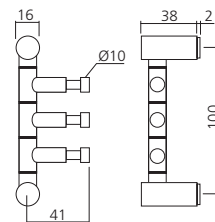

➤ Patère articulée

Avec 3 bras articulés.
Entr'axe (mm) : 100.
Matériau : inox

Présentation

inox brossé

inox poli

T5X Référence
PAT1904IN
PAT1904INP