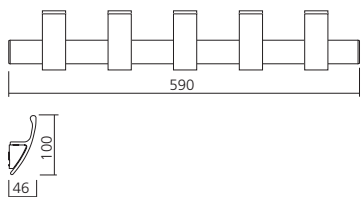

➤ Patère 5 crochets

Rail aluminium avec 5 crochets en polycarbonate.
Dimensions (mm) : 590 x 100 x 46.

Présentation
aluminium/transparent

WPI Référence
PAT288TR