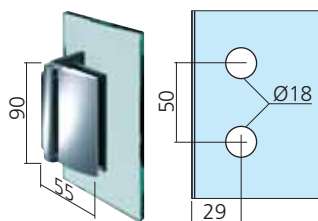

Max 2000
Max 1000
6 - 8 mm

Charnière mur/verre extérieure