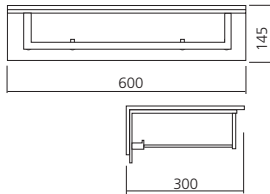

T3R Référence
TAB1149IN
TAB1179IN

Tablette Quadra

Tablette tubes Ø8 mm.
Entraxe (mm) : 600.
Profondeur (mm) : 305.
Matériau : aluminium

Présentation
anodisé argent

T3Z Référence
TAB30426AL

Portemanteau mural Unu

Avec 5 crochets Ø25 mm.
Longueur (mm) : 600.
Hauteur (mm) : 100.
Profondeur (mm) : 145.
Matériau : acier/mdf

Présentation
blanc
noir

T36 Référence
POR3002BL
POR3002NO

Portemanteau mural Unu

Avec 4 crochets + tube.
Longueur (mm) : 600.
Hauteur (mm) : 145.
Profondeur (mm) : 300.
Matériau : acier/mdf