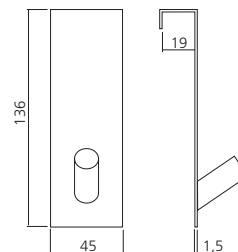

➤ Patère pour porte

A poser sur porte de 19 mm.
Matériau : inox

Présentation
inox brossé

TER Référence
PAT14509IN