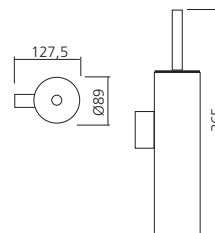

➤ Porte-gobelet et porte-savon Quadra

Matériau : aluminium/plastique

Partie : gobelet Ø63 mm, hauteur 123 mm avec couvercle

Présentation
blanc

YAU Référence
POR3040BL

Partie : porte-accessoires en aluminium

Présentation
anodisé argent

POR3034AL

Partie : porte-savon Ø102 mm

Présentation
blanc

POR3039BL

➤ Porte-rouleau

Pour rouleau papier toilette.
Dimensions (mm) : 145 x 100.
Matériau : aluminium

Présentation
anodisé argent

YA4 Référence
POR3014AL

➤ Porte-balai Quadra

Fixation murale.
Dimensions (mm) : 127,5 x 365.
Matériau : aluminium

Présentation
anodisé argent

YA5 Référence
POR3023AL

DRESSING

Dressing

Cette gamme est composée d'un ensemble de portemanteaux et accessoires design qui apporteront une touche moderne et originale au dressing ou au vestiaire de la maison.

Portemanteau Nova

4 supports diamètre 25 mm.
Dimensions (mm) : 406 x 40 x 52.
Matériau : inox

Présentation
inox brossé
inox poli miroir

T3I Référence
POR1904IN
POR1904INP

Porte chaussures Nova

2 niveaux en tubes Ø8 mm et 25 mm.
Hauteur (mm) : 250.
Profondeur (mm) : 300.
Matériau : inox