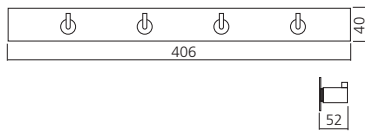

YA4 Référence
POR3014AL

➤ Porte-balai Quadra

Fixation murale.
Dimensions (mm) : 127,5 x 365.
Matériau : aluminium

Présentation
anodisé argent

YA5 Référence
POR3023AL

DRESSING

Dressing

Cette gamme est composée d'un ensemble de portemanteaux et accessoires design qui apporteront une touche moderne et originale au dressing ou au vestiaire de la maison.

Portemanteau Nova

4 supports diamètre 25 mm.
Dimensions (mm) : 406 x 40 x 52.
Matériau : inox

Présentation
inox brossé
inox poli miroir

T3I Référence
POR1904IN
POR1904INP

Porte chaussures Nova

2 niveaux en tubes Ø8 mm et 25 mm.
Hauteur (mm) : 250.
Profondeur (mm) : 300.
Matériau : inox