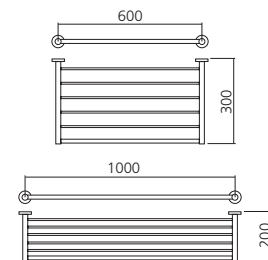

Tablette Nova

Tablette tubes Ø8 mm et 25 mm.
Matériau : inox

Présentation : inox brossé
Dimensions (mm)
600 x 300
1000 x 200

T3R Référence
TAB1149IN
TAB1179IN