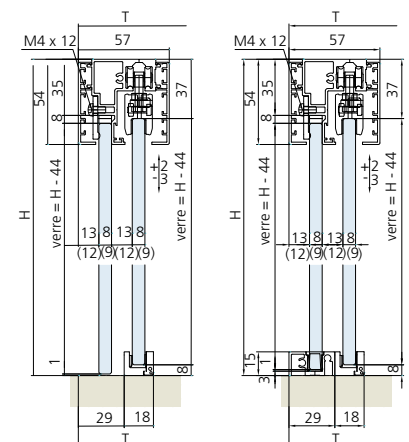

SALLE DE BAIN

Salle de bain

Ce programme est composé de sets complets pour la réalisation de cabines de douche à portes coulissantes ou battantes. Il est complété par une sélection d'accessoires essentiels et design pour l'équipement de la salle de bain (porte-serviettes et autres accessoires, supports tablettes...).

Sets BANIO

➤ Set BANIO 40 entre parois

Set complet comprenant la garniture et les profils recoupables.
Pour un montage entre parois avec une vitre fixe et une porte coulissante en verre.
Pour porte en verre jusqu'à 40 kg.
Dimensions maximum de porte (lxh) : 800 x 2200 mm.
Epaisseur du verre (mm) : 8 à 9.
Matériau : aluminium

Présentation : chromé
Longueur (mm)
1500

AXS Référence
SET30915CH