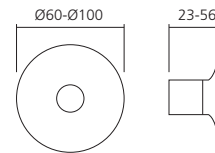

➤ Patère LULU

Matériau : inox

Diamètre (hauteur) mm : 100 (56)

Présentation

blanc

inox

noir

WQI Référence
PAT1060BL
PAT1060IN
PAT1060NO

Diamètre (hauteur) mm : 60 (23)

Présentation

blanc

inox

noir

PAT1100BL
PAT1100IN
PAT1100NO