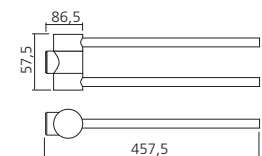

Crochets Nova

Jeu de 3 crochets Ø25 mm.
Dimensions (mm) : Ø25 x 50.
Matériau : inox

Présentation
inox brossé
inox poli miroir

YAI Référence
POR1901IN
POR1901INP

Porte-serviette simple Nova

Porte-serviette tube Ø14 mm.
Entr'axe 600 mm.
Dimensions (mm) : 625 x 62.
Matériau : inox

Présentation
inox brossé
inox poli miroir

YA7 Référence
POR1916IN
POR1916INP

Porte-serviette double Nova

Porte-serviette tube Ø14 mm.
Entr'axe 600 mm.
Dimensions (mm) : 625 x 102.
Matériau : inox

Présentation
inox brossé
inox poli miroir

YA1 Référence
POR1917IN
POR1917INP

Porte-serviette double pivotant Nova

Porte-serviette double pivotant tube Ø14 mm.
Dimensions (mm) : 457,5 x 57,5.
Matériau : inox

Présentation
inox brossé
inox poli miroir