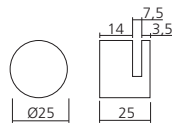

Fixe-glace Nova

Jeu de 4 fixe-glace.
Pour glace de 3 à 6 mm.
Dimensions (mm) : Ø25 x 25.
Matériau : inox

Présentation
inox
inox poli miroir

YA7 Référence
FIX1120IN
FIX1120INP