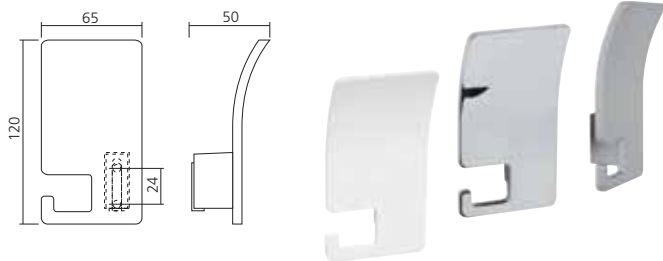

Présentation
inox

YPT Référence
PAT011

➤ Patère

Matériau : zamack

Présentation
gris

WPF Référence
PAT274GR

➤ Patère HOOK

Dimensions (mm) : 65 x 120.
Profondeur (mm) : 50.
Entr'axe (mm) : 24.
Matériau : zamack