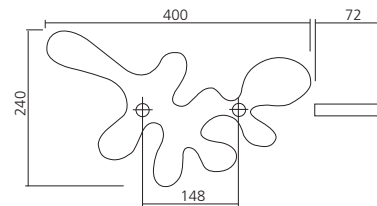

➤ Patère Camouflage

Positionnement libre et multiple.
Livrée avec set de fixation.
Matériau : acier

Présentation

chromé

TED Référence
PAT3001CH