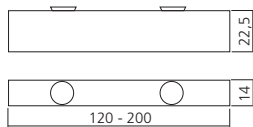

Support tablette Quadra

Jeu de 2 supports tablettes.
Matériau : aluminium

Présentation : anodisé argent
Longueur (mm)
120
200

PA9 Référence
SUP3005AL
SUP3006AL

Présentation : chromé
Longueur (mm)
120
200

SUP3005CH
SUP3006CH