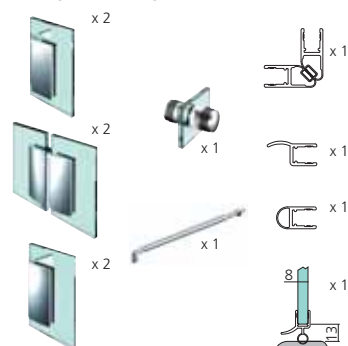

Présentation : chromé brillant
 Ouverture : intérieure

PTE Référence
SET3602CH

➤ Set 2 portes de douche + fixes

Comprend :
 - 4 charnières verre/verre
 - 4 fixations mur/verre
 - 2 boutons doubles Ø30 mm, perçage 14 mm
 - 1 jeu de profils 2010 mm transparents d'étanchéité
 Epaisseur du verre (mm) : 8
 Matériau : laiton

Présentation : chromé brillant
 Ouverture : extérieure

PTP Référence
SET3209CH

➤ Set 1 porte de douche + fixe

Comprend :
 - 2 charnières mur/verre
 - 2 fixations mur/verre
 - 1 bouton double Ø30 mm, perçage 14 mm
 - 1 jeu de profils 2010 mm transparents d'étanchéité
 Epaisseur du verre (mm) : 8
 Matériau : laiton

Présentation : chromé brillant
 Ouverture : intérieure
 extérieure

AED Référence
SET3102CH
SET3108CH

➤ Set 2 portes pliantes de douche

Comprend :
 - 2 charnières verre/verre
 - 2 charnières mur/verre
 - 2 fixations mur/verre
 - 1 barre de renfort réglable 780 à 940 mm
 - 1 bouton double Ø30 mm, perçage 14 mm
 - 1 jeu de profils 2010 mm transparents d'étanchéité
 Epaisseur du verre (mm) : 8
 Matériau : laiton

Présentation : chromé brillant
 Ouverture : intérieure

PTT Référence
SET3215CH

➤ Set 1 porte de douche

Comprend :
 - 2 charnières mur/verre
 - 2 fixations mur/verre
 - 1 barre de renfort réglable 780 à 940 mm
 - 1 bouton double Ø30 mm, perçage 14 mm
 - 1 jeu de profils 2010 mm transparents d'étanchéité
 Epaisseur du verre (mm) : 8
 Matériau : laiton