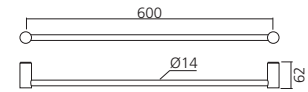

Crochets Nova

Jeu de 3 crochets Ø25 mm.
Dimensions (mm) : Ø25 x 50.
Matériau : inox

Présentation
inox brossé
inox poli miroir

YAI Référence
POR1901IN
POR1901INP

Porte-serviette simple Nova

Porte-serviette tube Ø14 mm.
Entr'axe 600 mm.
Dimensions (mm) : 625 x 62.
Matériau : inox

Présentation
inox brossé
inox poli miroir

YA7 Référence
POR1916IN
POR1916INP

Porte-serviette double Nova

Porte-serviette tube Ø14 mm.
Entr'axe 600 mm.
Dimensions (mm) : 625 x 102.
Matériau : inox

Présentation
inox brossé
inox poli miroir