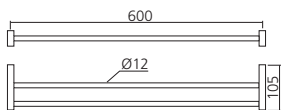

Porte-serviette tube Ø12 mm.
Entr'axe 600 mm.
Matériau : aluminium

Présentation
anodisé argent

YAV Référence
POR3016AL

➤ Porte-serviette double Quadra

Porte-serviette double Ø12 mm.
Entr'axe 600 mm.
Matériau : aluminium