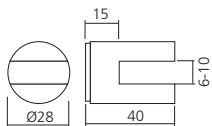

Support tablette Nova

Jeu de 2 supports tablettes verre.
Pour verre de 6 à 10 mm.
Dimensions (mm) : Ø28 x 40.
Matériau : inox

Présentation
inox brossé
inox poli miroir

YA6 Référence
SUP1933IN
SUP1933INP