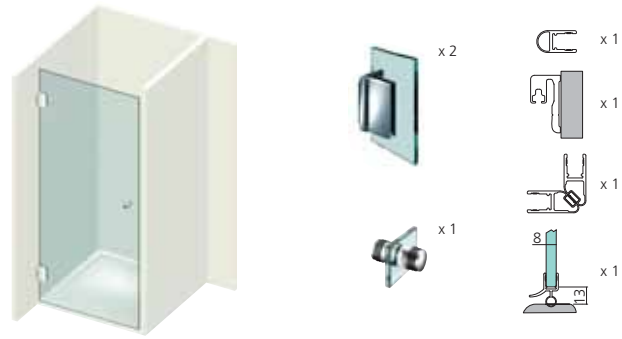

Sets BANIO

➤ Set BANIO 40 entre parois

Set complet comprenant la garniture et les profils recoupables.
 Pour un montage entre parois avec une vitre fixe et une porte coulissante en verre.
 Pour porte en verre jusqu'à 40 kg.
 Dimensions maximum de porte (lxh) : 800 x 2200 mm.
 Epaisseur du verre (mm) : 8 à 9.
 Matériau : aluminium

Présentation : chromé
 Longueur (mm)
 1500

AXS Référence
 SET30915CH

Sets pour douche

Max 2000
Max 1000
6 - 8 mm

Charnière mur/verre extérieure

Charnière mur/verre intérieure

Charnière mur/verre

Charnière verre/verre

➔ Set 1 porte de douche

Comprend :
- 2 charnières mur/verre
- 1 bouton double Ø30 mm, perçage 14 mm
- 1 jeu de profils 2010 mm transparents d'étanchéité
Épaisseur du verre (mm) : 8
Matériau : laiton

Présentation : chromé brillant
Ouverture : extérieure

YYY Référence
SET3101CH

➔ Set pour 1 porte pare-douche

Comprend :
- 2 charnières mur/verre
- 1 bouton double Ø30 mm, perçage 14 mm
- 1 jeu de profils 2010 mm transparents d'étanchéité
Épaisseur du verre (mm) : 8
Matériau : laiton