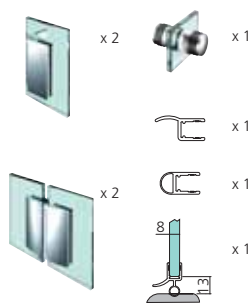

➔ Set 1 porte de douche

Comprend :
- 2 charnières mur/verre
- 1 bouton double Ø30 mm, perçage 14 mm
- 1 jeu de profils 2010 mm transparents d'étanchéité
Épaisseur du verre (mm) : 8
Matériau : laiton

Présentation : chromé brillant
Ouverture : extérieure

YYY Référence
SET3101CH

➔ Set pour 1 porte pare-douche

Comprend :
- 2 charnières mur/verre
- 1 bouton double Ø30 mm, perçage 14 mm
- 1 jeu de profils 2010 mm transparents d'étanchéité
Épaisseur du verre (mm) : 8
Matériau : laiton

Présentation : chromé brillant
Ouverture : intérieure

PTB Référence
SET3601CH

➔ Set 2 portes pliantes de douche

Comprend :
- 2 charnières mur/verre
- 2 charnières verre/verre
- 1 bouton double Ø30 mm, perçage 14 mm
- 1 jeu de profils 2010 mm transparents d'étanchéité
Épaisseur du verre (mm) : 8
Matériau : laiton

Présentation : chromé brillant
Ouverture : intérieure

PTJ Référence
SET3107CH

➤ Set pour 2 portes pare-douche

Comprend :
 - 2 charnières mur/verre
 - 2 charnières verre/verre
 - 1 bouton double Ø30 mm, perçage 14 mm
 - 1 jeu de profils 2010 mm transparents d'étanchéité
 Epaisseur du verre (mm) : 8
 Matériau : laiton