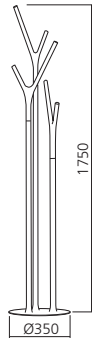

Portemanteau Nova

4 supports diamètre 25 mm.
Dimensions (mm) : 406 x 40 x 52.
Matériau : inox

Présentation
inox brossé
inox poli miroir

T3I Référence
POR1904IN
POR1904INP

Porte chaussures Nova

2 niveaux en tubes Ø8 mm et 25 mm.
Hauteur (mm) : 250.
Profondeur (mm) : 300.
Matériau : inox

Présentation
blanc
noir

T38 Référence
POR3003BL
POR3003NO

Portemanteau Nova

Hauteur (mm) : 1700.
Largeur maxi (mm) : 300.
Matériau : inox

Présentation
inox poli miroir

Y9P Référence
POR1176INP

Portemanteau mural

Hauteur (mm) : 1700.
Profondeur (mm) : 350.
Matériau : inox

Présentation
inox brossé
blanc
noir

Y9T Référence
POR1177IN
PAT1177BL
PAT1177NO

DRESSING

Portemanteau Wishbone

Hauteur (mm) : 1750.
Matériau : acier/inox

Présentation	Référence
blanc	POR1001BL
inox	POR1001IN
noir	POR1001NO
rouge	POR1001RO
vert	POR1001VE

ÉQUIPEMENTS DÉCO

Table Wishbone

Diamètre du plateau (mm) : 450.
Diamètre du pied (mm) : 350.
Matériau : acier