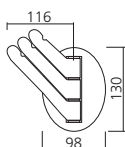

inox

noir

WQI Référence
PAT1060BL
PAT1060IN
PAT1060NO

Diamètre (hauteur) mm : 60 (23)

Présentation

blanc

inox

noir

➤ Patère articulée

3 bras articulés.
Dimensions platine (mm) : 92 x 70.
Matériau : zamack

Présentation
nickelé mat

YPW Référence
PAT14NM

➤ Patère articulée

3 bras articulés.
Dimensions platine (mm) : 130 x 98.
Matériau : zamack

Présentation
nickelé mat

YPH Référence
PAT15NM

➤ Patère 5 crochets

Rail aluminium avec 5 crochets en polycarbonate.
Dimensions (mm) : 590 x 100 x 46.

Présentation
aluminium/transparent

WPI Référence
PAT288TR