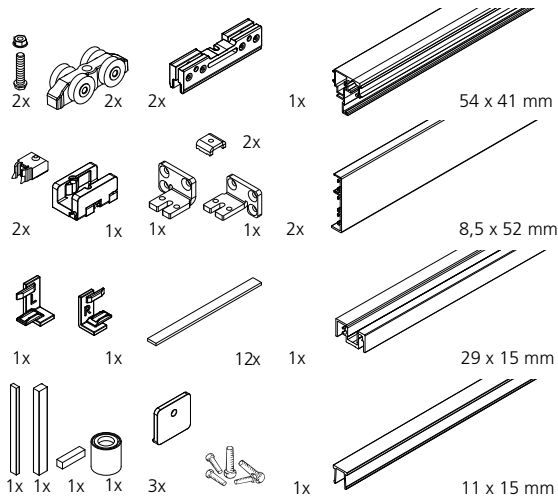

SALLE DE BAIN

Salle de bain

Ce programme est composé de sets complets pour la réalisation de cabines de douche à portes coulissantes ou battantes. Il est complété par une sélection d'accessoires essentiels et design pour l'équipement de la salle de bain (porte-serviettes et autres accessoires, supports tablettes...).

Sets BANIO

➤ Set BANIO 40 entre parois

Set complet comprenant la garniture et les profils recoupables.
Pour un montage entre parois avec une vitre fixe et une porte coulissante en verre.
Pour porte en verre jusqu'à 40 kg.
Dimensions maximum de porte (lxh) : 800 x 2200 mm.
Epaisseur du verre (mm) : 8 à 9.
Matériau : aluminium

Présentation : chromé
Longueur (mm)
1500

AXS Référence
SET30915CH